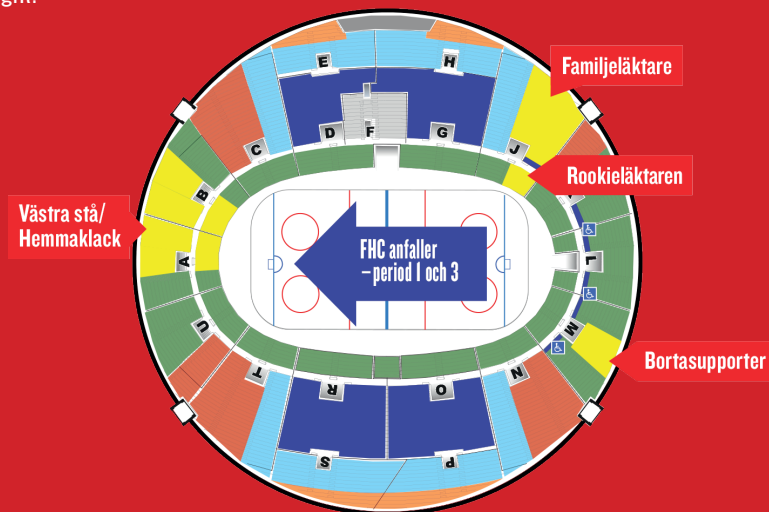

Detta ingår i ditt säsongskort:

26 hemmamatcher. Din egen plats i Scandinavium hela säsongen. (*vid ev. match i Frölundaborg är du garanterad en plats i arenan)

Tre gruppsspelsmatcher i CHL, som spelas i Frölundaborg.

Egen entré. Snabbare in i Scandinavium genom säsongskortsentrén.

Smidig delning. Möjlighet att låna ut din biljett via e-post.

Svart på vitt. Exklusiv information om Frölunda Hockey via e-post.

Förtur till slutspelet i både SHL och CHL.

Rabatter på slutspelsbiljetter i SHL & CHL, i Arenarestaurangen, och hos Intersport.

Intervjuer med Frölundaprofiler i Legends Bar innan varje match.

Supporteraktiviteter: Frölundadagen och Hockeynight.

Säsongskort med Pluspaket:

(Köp innan 27 juni)

Möjlighet att ta med vänner till utvalda matcher.

Pluslunch med A-laget, se träningen tillsammans och gemensam lunch.

Chans att vinna en matchtröja i samband med utvalda hemmamatcher.

Medlemskap i Frölunda HC ingår, värde 500 kr (registrering krävs).

Gäller ej Övre Lång och Västra Stå.

KATEGORI

PRIS 19/20

● IA, Längsida A	7 500 kr
● IB, Längsida B	6 900 kr
● IB, Längsida B, Barn, pensionär, student	5 200 kr
● 2, Kurva	6 200 kr
● 2, Barn, pensionär, student	3 100 kr

● 3, Rad 2 - 4, samt kortsidan	4 800 kr
● 3, Barn, pensionär, student	2 400 kr
● ÖVRE LÅNG (övre del sekt E, H, S, P)	2 500 kr
● VÄSTRA STÅ (gult omr sekt A, B)	2 400 kr