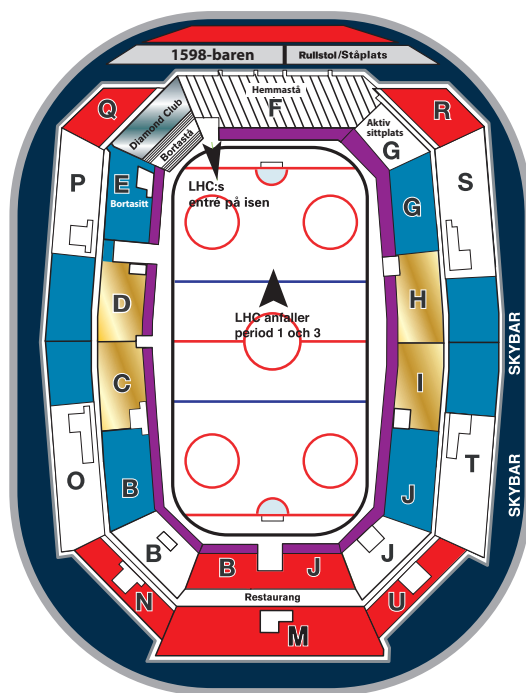

Företagskort 2020/21

Företagskorterna till kommande säsong kommer att erbjudas i följande nivåer:

LHC Företag Guld 11 500 kr exkl moms
exkl semifinal och final

Placering i Guld-zonen på läktaren som är arenans bästa platser där även kvartsfinalserien ingår. Förutom sittplatsen ingår även parkering samt ett presentkort i LHC Fans Shop.

LHC Företag Blå 9 000 kr exkl moms
exkl slutspel

Placering i Blå zonen i arenan.

LHC Företag Vit 7 000 kr exkl moms
exkl slutspel

Placering i Vita zonen i arenan.

Samtliga innehavare av företagskort kommer bjudas in till försäsongsträff "kick-off", en träff under säsongen i samband med landslagsuppehåll och en avslutande träff efter säsongen. Vidare bjuds kortinnehavarna in till nätverksluncher och får även erbjudande att följa med på vår LHC bortamatch för företag. Matchinfo till samtliga kortinnehavare inför varje hemmamatch.

Köp till! **VIP-Cluben**
+4 500 kr exkl moms

Var med och bygg upp LHC:s nya affärsnätverk!

Nytt för i år är att alla företag som köper säsongskort Guld, Blå eller Vit, har möjlighet att köpa till medlemskap i VIP-Club.