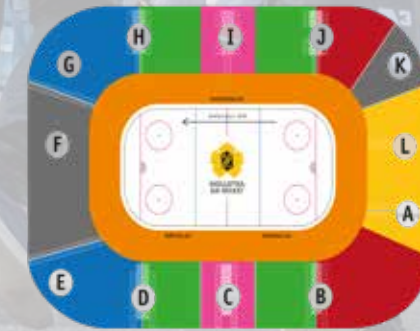

SLUTSPELSTILLÄGG

Kommer att erbjudas under säsongen då vi vet förutsättningarna.

Guld och silver: 2 200 kr
Bron: 1 900 kr
Slutspel i CHL: 395 kr

Erbjudande att förlänga kommer även att ske under varen till då gällande prislista

ALTERNATIV TILL ÅRSKORT

- För dig med begränsad tid att vara på plats

Digitala biljetter under grundserien som hämtas ut via webben när det passar dig och din verksamhet!

Nyttja potten i samband med representation, personalvård eller om ni vill göra ett större event.

- Du väljer själv var i arenan du vill sitta.
- Vardagspotten gäller tisdag- och torsdagsmatcher.
- Flexpottorna gäller alla veckans dagar.

20-pott VARDAG: 5 500 kr

26-pott FLEX: 8 500 kr

40-pott FLEX: 12 280 kr

TIPS!

Fikabiljetter 350 kr

Ett smidigt sätt att bjuda kunder på en kopp med dopp.

Häftet innehåller 10 biljetter som kan nyttjas i alla våra kiosker.

Kuponghäftet beställs via AIK:s kontor

* - Förutsatt att inga restriktioner finns kvar gällande publika sammanhang.