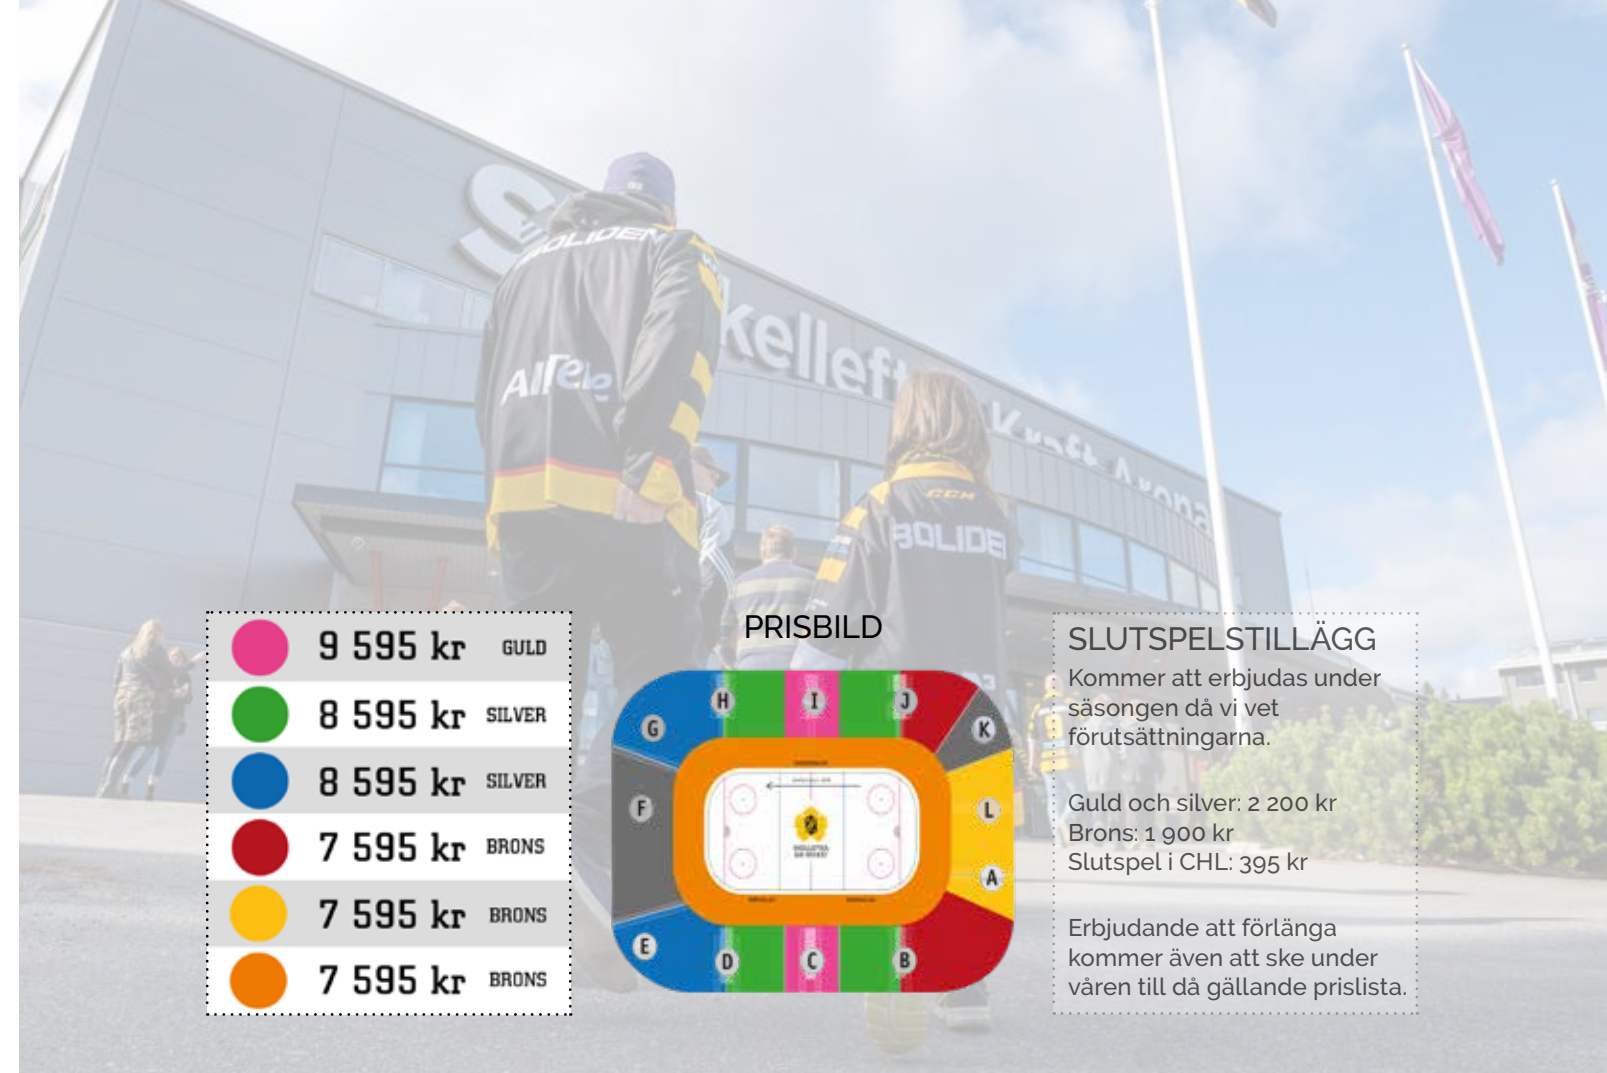

ÅRSKORT

- möjlighet till gemenskap och spänning

Som företagare med årskort i arenan ges alla möjlighet att nätverka och att tillsammans se hockeyn på plats i närheten av arenans utbud. Nyttja årskortet till kunder eller som personalvård på (enligt oss) Sveriges bästa mötesplats – Skellefteå Kraft Arena.

FÖRETAG BRONS

- Grundläggande innehåll
- Avboka match (max 4 ggr) för att nyttja biljett vid annat tillfälle*

FÖRETAG SILVER

- Grundläggande innehåll
- Avboka match (max 4 ggr) för att nyttja biljett vid annat tillfälle*
- Skylt i arenan

FÖRETAG GULD

- Grundläggande innehåll
- Digital biljettpott på 5 biljetter/årskort*
- Avboka match (max 4 ggr) för att nyttja biljett vid annat tillfälle*
- Skylt i arenan
- Lunchträff med A-laget

Grundläggande innehåll:

- Kvarvarande grundseriematcher
- Förtur till slutspel på din plats
- Förtur innan publikt biljettsläpp
- Skicka matchbiljett vidare
- Ladda ner ditt årskort till din smartphone
- Fri entré till AIK:s juniormatcher
- Materbidande under säsong från Rinkside
- Biljetterbidanden under säsong
- Årskortspub med tränaruppsnack inför match
- Kaffe i sportbaren i samband med årskortspub
- Digitalt årskort

TIPS! Läs mer om årskorten genom denna QR-kod.

Du länkas enkelt till årskortssidan genom att rikta kameran i din mobiltelefon mot koden.

● 9 595 kr	GULD
● 8 595 kr	SILVER
● 8 595 kr	SILVER
● 7 595 kr	BRONS
● 7 595 kr	BRONS
● 7 595 kr	BRONS

PRISBILD