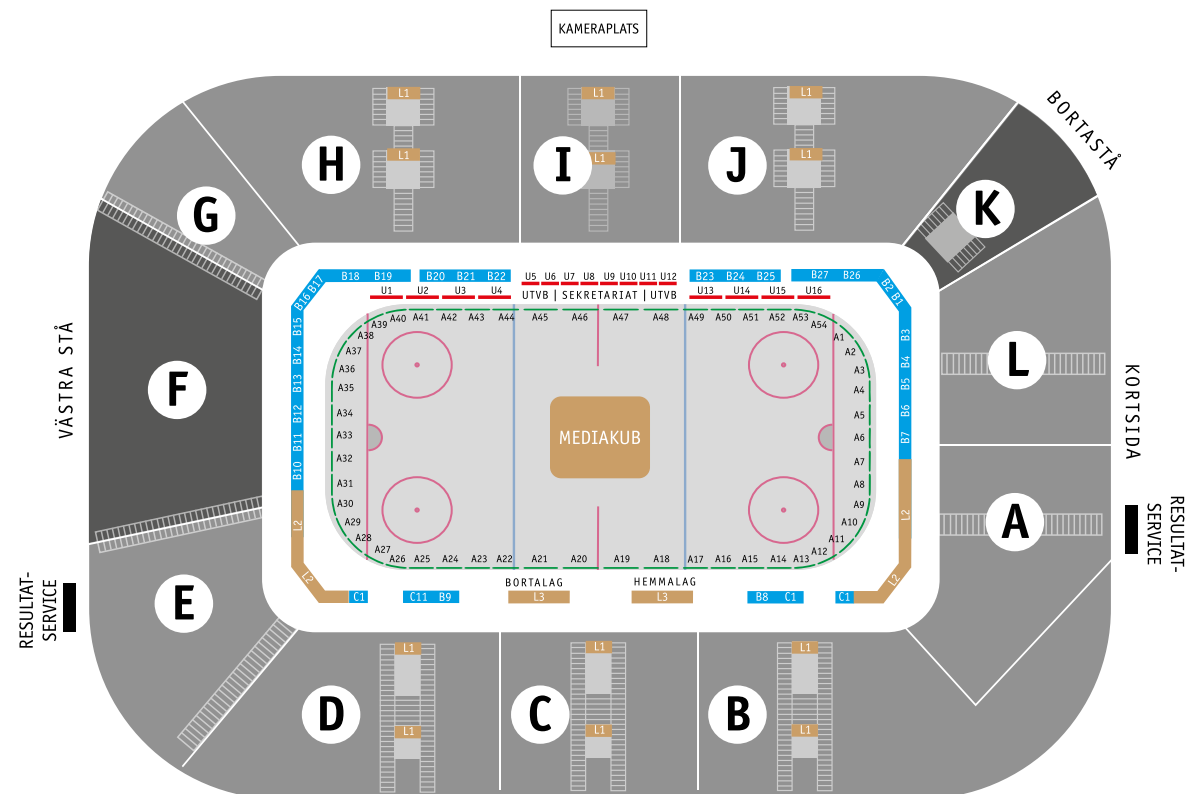

LED & DIGITALT

LED Sarg & Rink

Växlar mellan totalt 12 sekvenser, där varje sekvens visas 12 sekunder. Pris avser hel säsong.

11 skyltar vid uppgång (synlig för Arenapublik).....59 000 kr

4 st skyltar i hörn - 8 m (TV-exponeras).....160 000 kr

4 st skyltar i hörn - 4 m (TV-exponeras) .....82 000 kr

2 st skyltar avbytarbås - 9 m (TV-exponeras).....110 000 kr

2 st skyltar avbytarbås - 4,5 m (TV-exponeras).....55 000 kr

LED Resultatservice

2 skyltar med 7 reklamplatser. Under eventet växlar skylten läge mellan enskilda och samtliga 7 varumärken.

Hel säsong.....57 000 kr

ÖVRIG LED-EXPONERING

Powerplay.....68 000 kr

Boxplay.....57 000 kr

1:a målskytt + alla AIK mål.....121 000 kr

15 sek film på mediakuben

Före match och under 2 pauser.

1 match.....4 400 kr

Hela säsongen.....68 000 kr

Publiksiffra .....42 000 kr

Arena Takeover

Visning på samtliga LED-skyltar i 10 sek.

Hela säsongen.....Pris via offert

Powerbrake.....55 000 kr

Presentera Arena-WiFi ..... 35 000 kr

Paus-Quiz ..... 40 000 kr

HEMSIDA OCH SOCIALA MEDIER

Hemsidan är en av regionens största mediekanaler med drygt 3 miljoner besök det senaste året (augusti-april), vilket gör den till ett bra forum för exponering.

Vi har i dagsläget 38 000 följare på Instagram och 34 000 på Facebook som ni kan nå med era budskap.

Kontakta oss för förslag och pris.

Reklamskatt 6,90 % alternativt moms samt produktionskostnader tillkommer.

FÖRMÅNER SAMARBETSPARTNERS

Sponsortavla i Arenan med ert företagsnamn.	Förstafemman	Andrafemman	Tredjefemman	Fjärddefemman
Kick Off-träff, exklusiv träff inför seriestarten med mat, dryck och insiderinformation.	•	•	•	•
Under säsong anordnad träff, i samband med match.	•	•	•	•
Möjlighet att disponera spelare i A-lagstruppen efter överenskommelse.	•	•	•	•
Rättigheter att använda märket "Sponsor Första-/Andra-/Tredje-/Fjärddefemman" på ett grafiskt sätt som framgår till vänster.	•	•	•	•
Länk på AIK:s hemsida under Första-/Andra-/Tredje-/Fjärddefemman.	•	•	•	•
AIK-kalender.	•	•	•	•
Inbjudan till Skellefteå AIK-nätverket*.	•	•	•	•
Rättighet att använda Skellefteå AIK Hockeys namn, klubbmärke och kännetecken i egen marknadsföring.	•	•	•	•

OFFICIELL AIK-LEVERANTÖR. De företag som tecknar avtal om en sammanlagd summa över 500 000 kr. Förmåner enl avtal

FÖRSTAFEMMAN har avtal över 250 000 kr.

ANDRAFEMMAN har avtal över 150 000 kr.

TREDJEFEMMAN har avtal över 60 000 kr.

FJÄRDEFEMMAN har avtal över 35 000 kr.

Beroende på omfattningen av ditt totala engagemang erhåller du de förmåner som är uppräknade under respektive nivå. Arbetet med att sätta ihop ett individuellt anpassat sponsorpaket gör vi givetvis tillsammans allt utifrån ditt företags behov. Du vet väl att sittplatskort räknas till ett värde av 50 % in i summan för reklamköp för Första-, Andra-, Tredje- och Fjärddefemman.